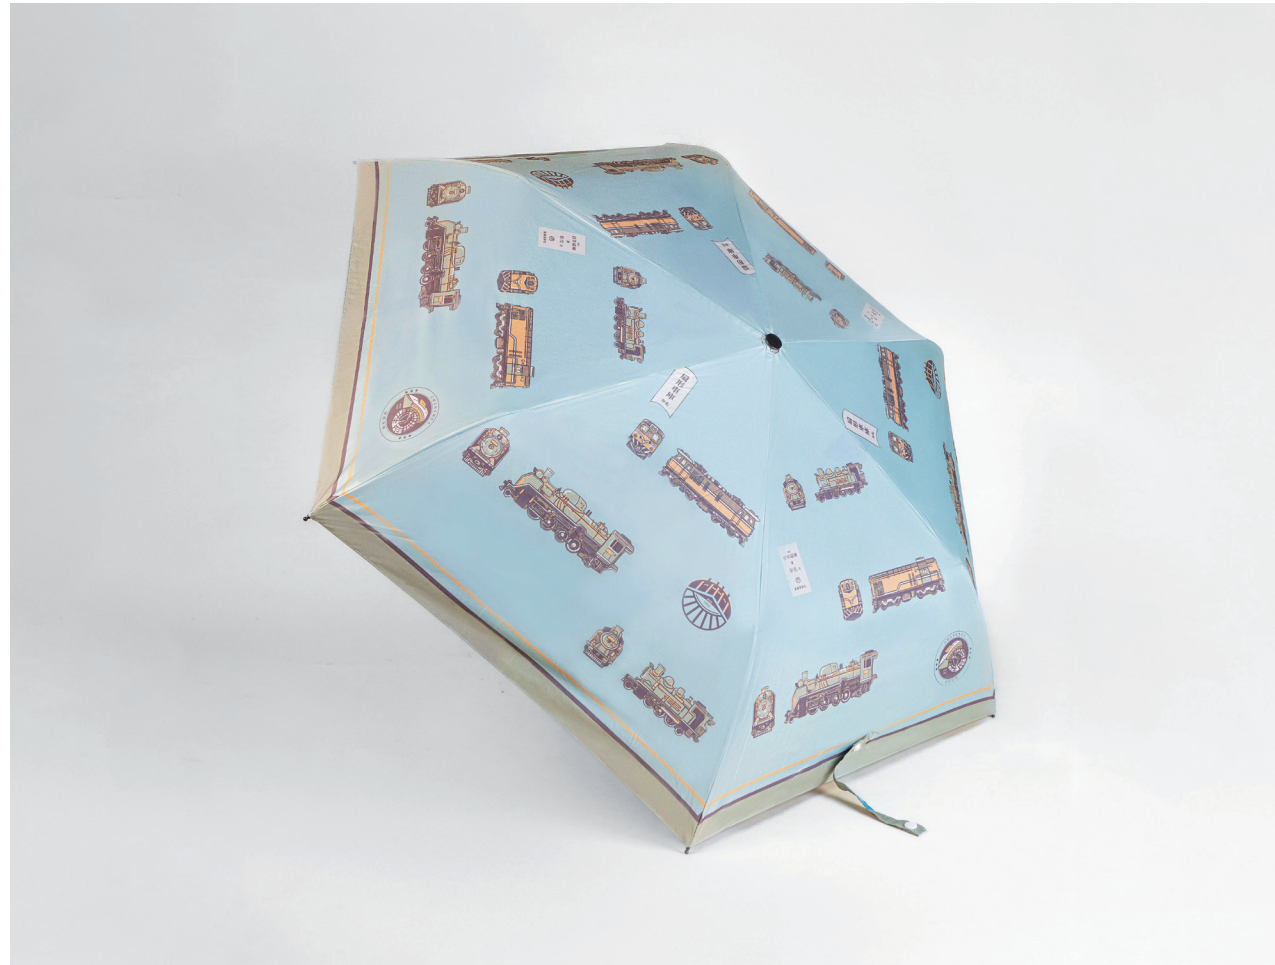

商品內容物 | 雨傘製品

Product Contents | Umbrella products

商品材質 | PG 布、鋁、鐵

Product material | PG cloth + aluminum + iron

價格 | NT\$690

Price | NT\$690

負責人 | 林冠瀚

Person in Charge | Lin Guan-Han